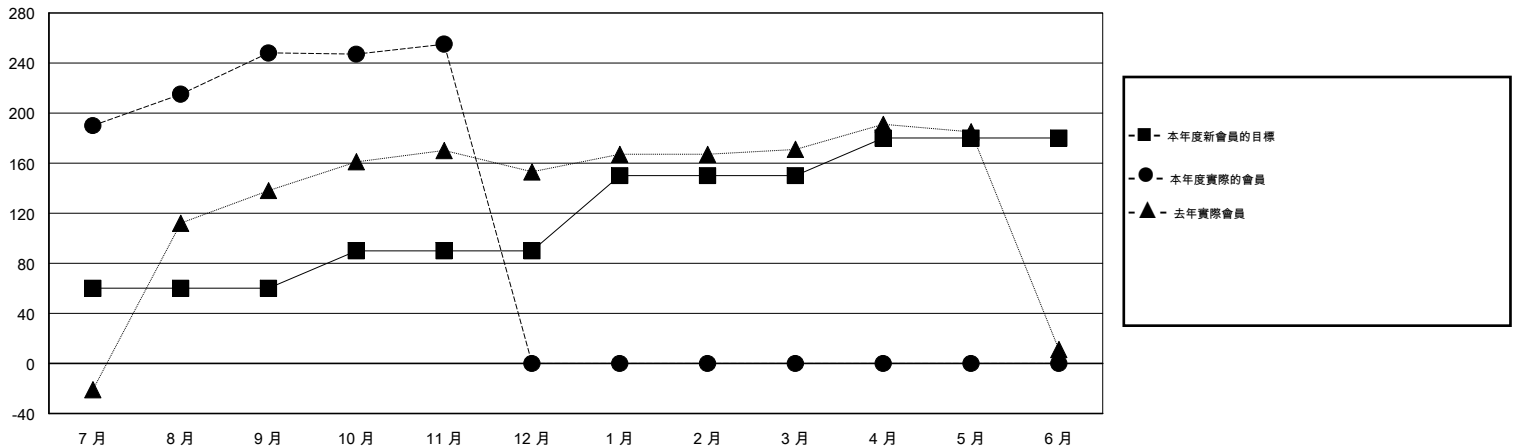

目標和實際會員累積

已取消的分會: 0

61 CLUBS OF 75 增添1位或以上的新會員

性別分佈

男 1,973 (76.65%)
女 601 (23.35%)

放棄的會員

[點擊這裡取得健康評估資料](#)

過世	4
分會已取消	0
其他	79
總計	83

家庭單位會員	19
戶長	9
非戶長	10