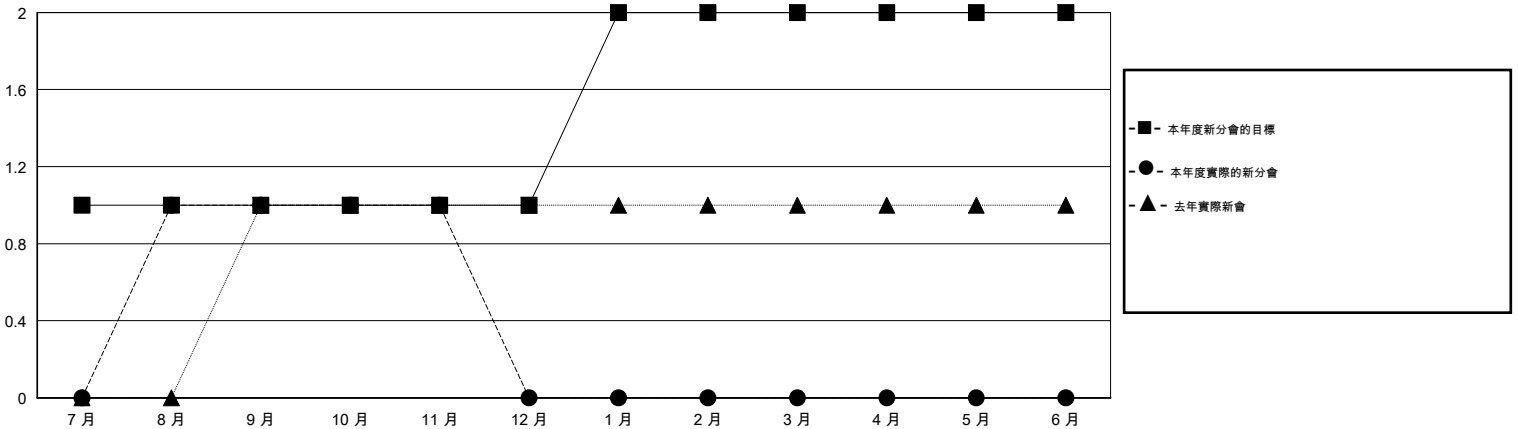

位會員@每位須繳				
成果 2015-2016				
季	新會員目標	增加的授證/新會員	退會人數	淨增/減
7月/8月/9月	60	317	69	248
10月/11月/12月	30	21	14	7
1月/2月/3月	60	0	0	0
4月/5月/6月	30	0	0	0

目標與實際新會累積

目標和實際會員累積

已取消的分會: 0

61 CLUBS OF 75 增添1位或以上的新會員

性別分佈

男 1,973 (76.65%)
女 601 (23.35%)